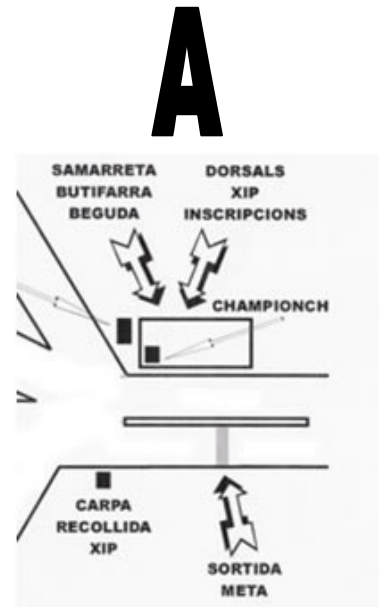

RECORREGUT INICIACIÓ (A) 2 voltes (400m)  
 RECORREGUT BENJAMÍ I ALEVÍ (B) 2 voltes (1060m)  
 RECORREGUT INFANTIL (B) 3 voltes (1590m)

RECORREGUT 5km (C) (1 volta) Cadets i Open.  
 RECORREGUT 10km (C) (2 voltes) Seniors, Veterans1, Verterans2 i Veterans3